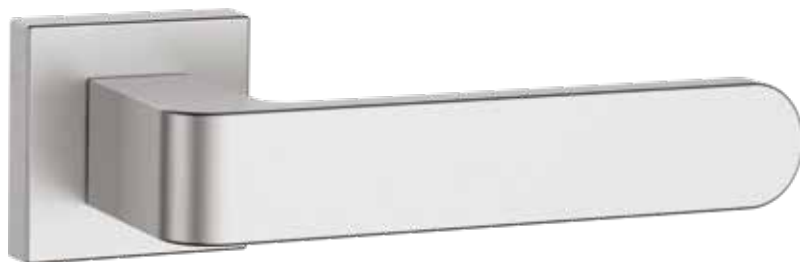

Hayes

SL Slim

FH Fine

La versione FH è stata progettata per porte da hotel, disponibile in abbinamento con pomolo esterno (fissaggio con viti passanti e quadri speciali per serrature antipanico ed elettroniche)

A richiesta disponibile anche la versione DK per finestre

Finiture disponibili

Pomolo abbinabile

(SOLO VERSIONE FH)