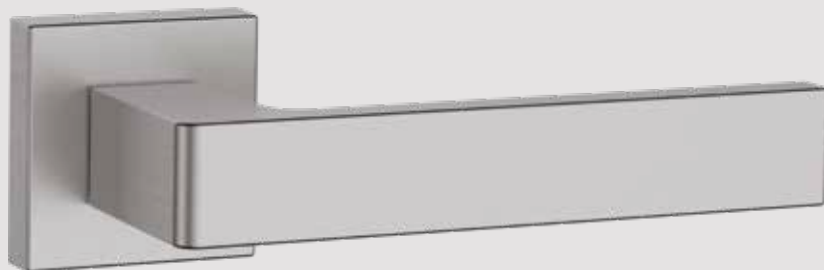

Maniglie in confezione industriale

Bordeaux-BAS

A richiesta disponibile anche la versione DK per finestre

Finiture disponibili