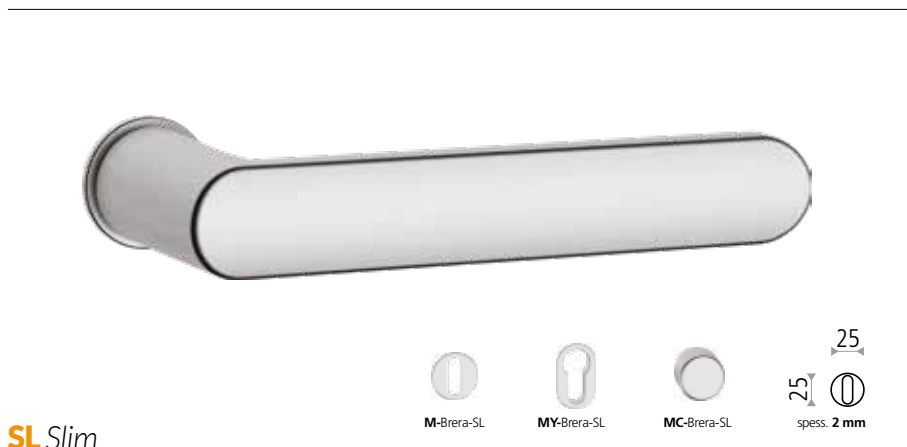

NE (nera)

M-Bordeaux-SL

MY-Bordeaux-SL

MC-Bordeaux-SL

spess. 2 mm

SL Slim

Finiture disponibili (solo Slim)

BM (blu marino)

GM (grigio muschio)

BP (beige perla)

RC (rosso corallo)

GS (grigio seta)

MY-Bordeaux-FH

spess. 6 mm

FH Fine

La versione FH è stata progettata per porte da hotel, disponibile in abbinamento con pomolo esterno (fissaggio con viti passanti e quadri speciali per serrature antipanico ed elettroniche)

Pomolo abbinabile
(SOLO VERSIONE FH)

Brera

SL Slim

La versione FH è stata progettata per porte da hotel, disponibile in abbinamento con pomolo esterno (fissaggio con viti passanti e quadri speciali per serrature antipanico ed elettroniche)