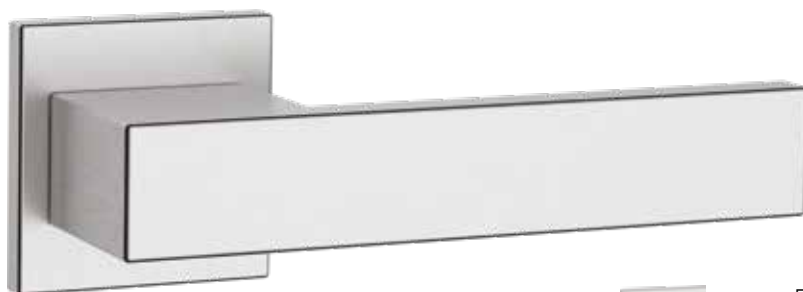

spess. 2 mm

SL Slim

MY-Leeds-FH

spess. 6 mm

FH Fine

La versione FH è stata progettata per porte da hotel, disponibile in abbinamento con pomolo esterno (fissaggio con viti passanti e quadri speciali per serrature antipanico ed elettroniche)