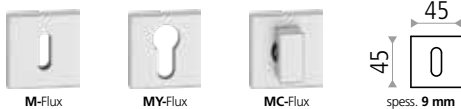

Flux

M-Flux

MY-Flux

MC-Flux

spess. 9 mm