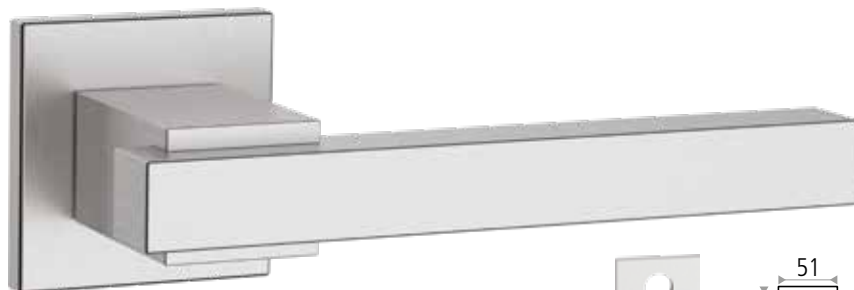

MC-Lahti-SL

SL Slim

Pomolo abbinabile
(SOLO VERSIONE FH)

MY-Lahti-FH

La versione FH è stata progettata per porte da hotel, disponibile in abbinamento con pomolo esterno (fissaggio con viti passanti e quadri speciali per serrature antipanico ed elettroniche)