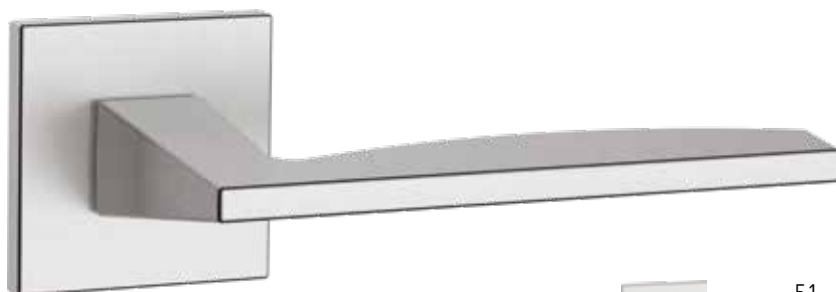

Minsk

A richiesta disponibile anche la versione DK per finestre

Finiture disponibili

SL Slim

La versione FH è stata progettata per porte da hotel, disponibile in abbinamento con pomolo esterno (fissaggio con viti passanti e quadri speciali per serrature antipanico ed elettroniche)

Pomolo abbinabile
(SOLO VERSIONE FH)