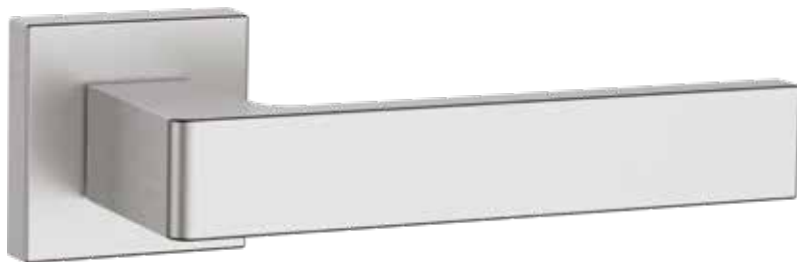

Bordeaux

A richiesta disponibile anche la versione DK per finestre

Finiture disponibili
(standard, Slim e FH)