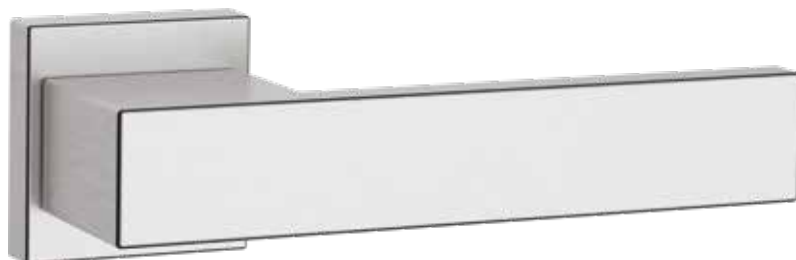

Leeds

SL Slim

FH Fine

La versione FH è stata progettata per porte da hotel, disponibile in abbinamento con pomolo esterno (fissaggio con viti passanti e quadri speciali per serrature antipanico ed elettroniche)

A richiesta disponibile anche la versione DK per finestre

Finiture disponibili

Pomolo abbinabile

(SOLO VERSIONE FH)