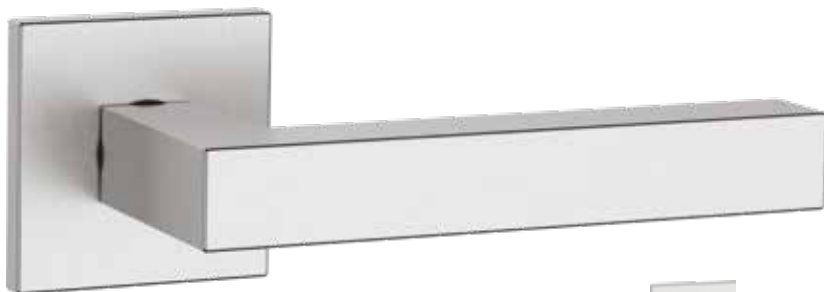

MC-Ayr-SL

spess. 2 mm

SL Slim

MY-Ayr-FH

spess. 6 mm

Pomolo abbinabile (SOLO VERSIONE FH)

FH Fine

La versione FH è stata progettata per porte da hotel, disponibile in abbinamento con pomolo esterno (fissaggio con viti passanti e quadri speciali per serrature antipanico ed elettroniche)