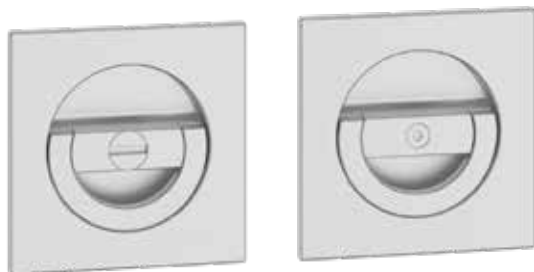

Maniglie per porte scorrevoli o pieghevoli

Kit maniglie quadre versione plus

COPPIA MANIGLIE PLUS CIECA QUADRA (MQ-CI-PLUS)

COPPIA MANIGLIE PLUS CIECA QUADRA (MQ-CI-PLUS)

COPPIA MANIGLIE PLUS CIECA QUADRA (MQ-CI-PLUS)