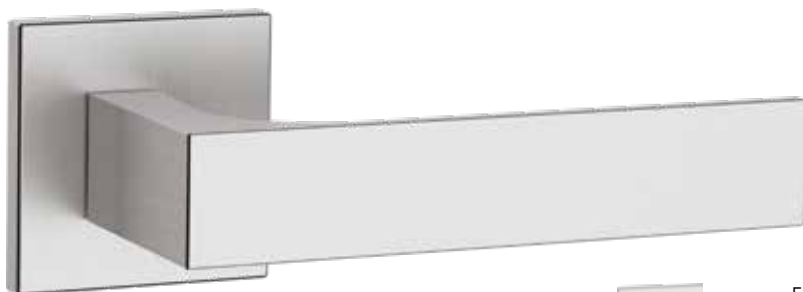

Cambridge

SL Slim

FH Fine

La versione FH è stata progettata per porte da hotel, disponibile in abbinamento con pomolo esterno (fissaggio con viti passanti e quadri speciali per serrature antipanico ed elettroniche)

A richiesta disponibile anche la versione DK per finestre

Finiture disponibili

*Pomolo abbinabile
(SOLO VERSIONE FH)*