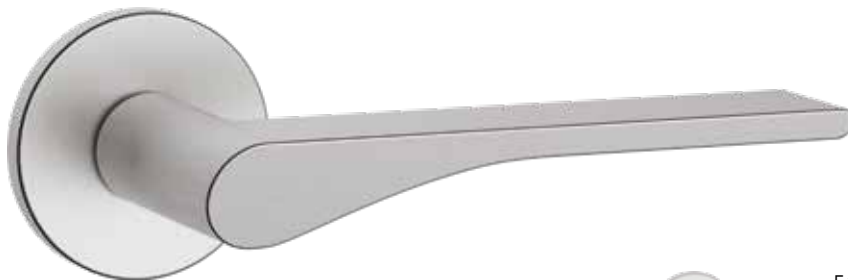

25

25

spess. 2 mm

SL Slim