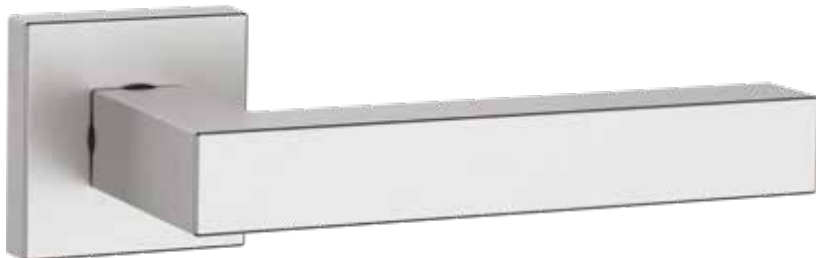

Ayr

A richiesta disponibile anche la versione DK per finestre

Finiture disponibili