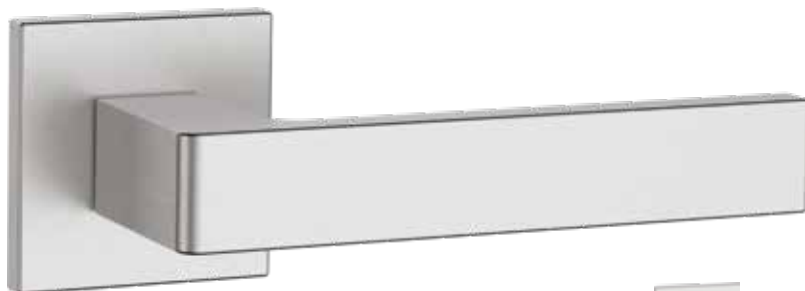

GM (grigio muschio)

BP (beige perla)

RC (rosso corallo)

GS (grigio seta)

MY-Bordeaux-FH

spess. 6 mm

FH Fine

La versione FH è stata progettata per porte da hotel, disponibile in abbinamento con pomolo esterno (fissaggio con viti passanti e quadri speciali per serrature antipanico ed elettroniche)

Pomolo abbinabile
(SOLO VERSIONE FH)

Brera

SL Slim

La versione FH è stata progettata per porte da hotel, disponibile in abbinamento con pomolo esterno (fissaggio con viti passanti e quadri speciali per serrature antipanico ed elettroniche)