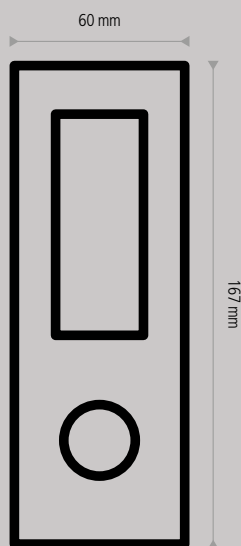

KDSC-C (porte scorrevoli)

MC-Duplex

Versione
per porte
con serratura
libero/occupato

KDB-LO (porte a battente)

KDSC-LO (porte scorrevoli)

Dimensioni

NE (nera)

BI (bianca)