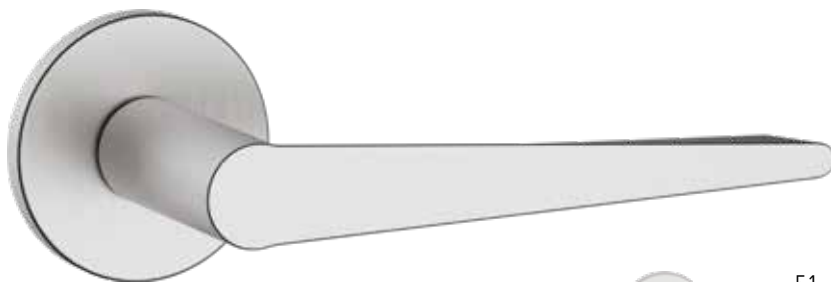

MY-Corby-FH

spess. 6 mm

*Pomolo abbinabile
(SOLO VERSIONE FH)*

La versione FH è stata progettata per porte da hotel, disponibile in abbinamento con pomolo esterno (fissaggio con viti passanti e quadri speciali per serrature antipanico ed elettroniche)