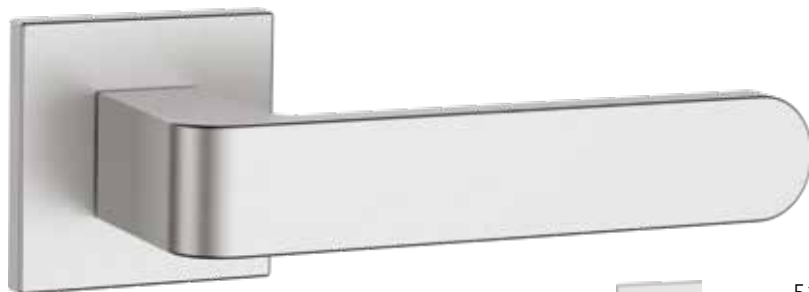

MC-Hayes-SL

spess. 2 mm

SL Slim

MY-Hayes-FH

spess. 6 mm

FH Fine

La versione FH è stata progettata per porte da hotel, disponibile in abbinamento con pomolo esterno (fissaggio con viti passanti e quadri speciali per serrature antipanico ed elettroniche)