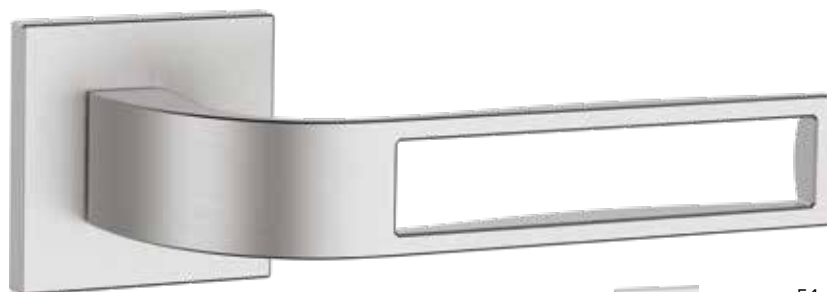

A richiesta disponibile anche la versione DK per finestre

Finiture disponibili

CS (cromo satinato)

CL (cromo lucido)

SL Slim

La versione FH è stata progettata per porte da hotel, disponibile in abbinamento con pomolo esterno (fissaggio con viti passanti e quadri speciali per serrature antipanico ed elettroniche)