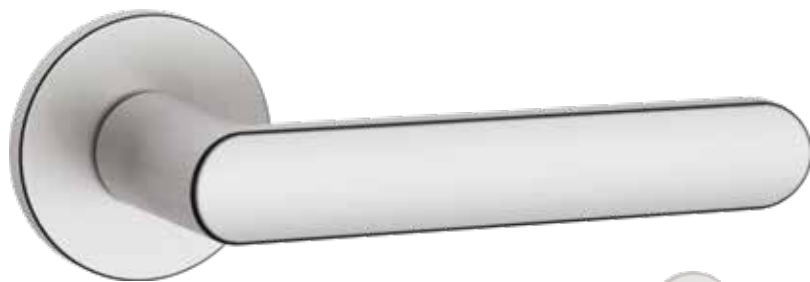

GM (grigio muschio)

BP (beige perla)

RC (rosso corallo)

GS (grigio seta)

MY-Bordeaux-FH

spess. 6 mm

FH Fine

La versione FH è stata progettata per porte da hotel, disponibile in abbinamento con pomolo esterno (fissaggio con viti passanti e quadri speciali per serrature antipanico ed elettroniche)

Pomolo abbinabile
(SOLO VERSIONE FH)

Brera

SL Slim

La versione FH è stata progettata per porte da hotel, disponibile in abbinamento con pomolo esterno (fissaggio con viti passanti e quadri speciali per serrature antipanico ed elettroniche)