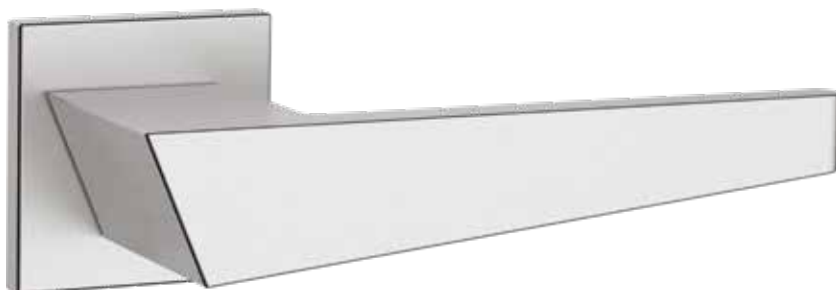

MC-Ayr-SL

spess. 2 mm

SL Slim

MY-Ayr-FH

spess. 6 mm

Pomolo abbinabile (SOLO VERSIONE FH)

FH Fine

La versione FH è stata progettata per porte da hotel, disponibile in abbinamento con pomolo esterno (fissaggio con viti passanti e quadri speciali per serrature antipanico ed elettroniche)

Baku

SL Slim

La versione FH è stata progettata per porte da hotel, disponibile in abbinamento con pomolo esterno (fissaggio con viti passanti e quadri speciali per serrature antipanico ed elettroniche)

A richiesta disponibile anche la versione DK per finestre