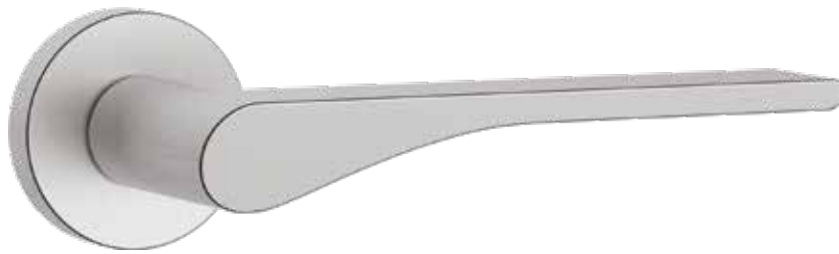

lasi

45

45

spess. 9 mm

A richiesta disponibile anche la versione DK per finestre

Finiture disponibili

25

25

spess. 2 mm

SL Slim

51

51

spess. 6 mm

La versione FH è stata progettata per porte da hotel, disponibile in abbinamento con pomolo esterno (fissaggio con viti passanti e quadri speciali per serrature antipanico ed elettroniche)

Pomolo abbinabile
(SOLO VERSIONE FH)