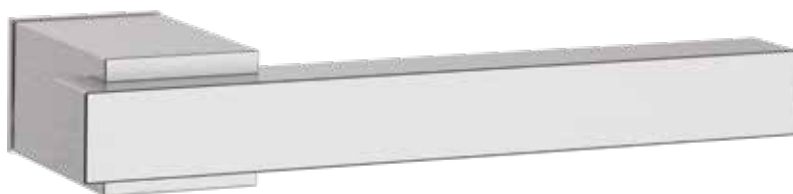

SL Slim

Pomolo abbinabile
(SOLO VERSIONE FH)