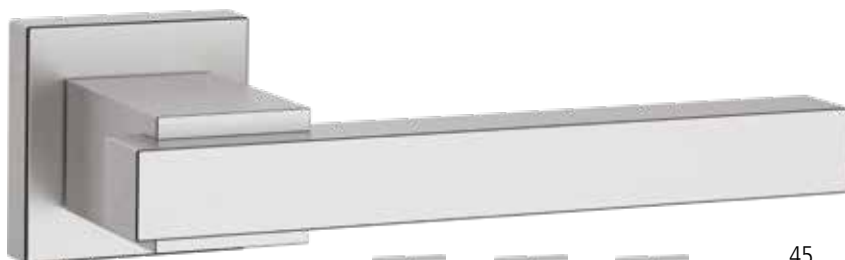

Lahti

A richiesta disponibile anche la versione DK per finestre

Finiture disponibili