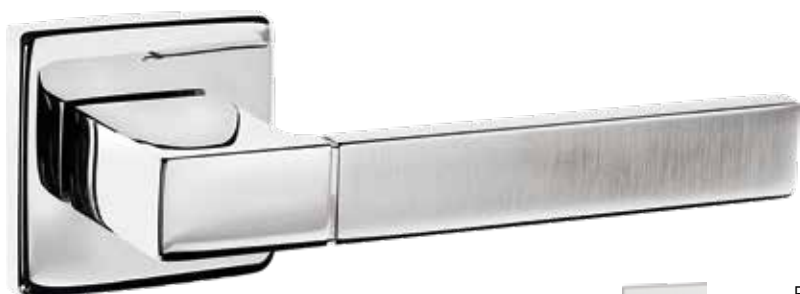

SL Slim

MY-Sion-FH

spess. 6 mm

Pomolo abbinabile
(SOLO VERSIONE FH)

FH Fine

La versione FH è stata progettata per porte da hotel, disponibile in abbinamento con pomolo esterno (fissaggio con viti passanti e quadri speciali per serrature antipanico ed elettroniche)