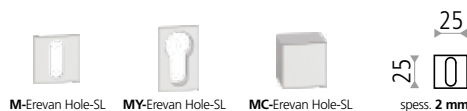

A richiesta disponibile anche la versione DK per finestre

Finiture disponibili

CS (cromo satinato)

CL (cromo lucido)

SL Slim

La versione FH è stata progettata per porte da hotel, disponibile in abbinamento con pomolo esterno (fissaggio con viti passanti e quadri speciali per serrature antipanico ed elettroniche)