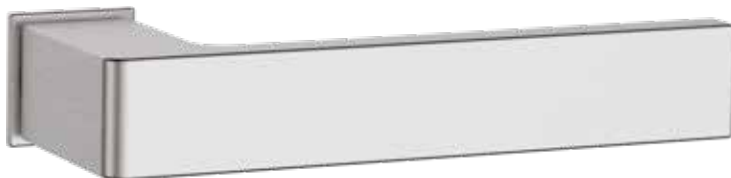

Bordeaux

A richiesta disponibile anche la versione DK per finestre

Finiture disponibili
(standard, Slim e FH)

SL Slim

Finiture disponibili (solo Slim)

FH Fine

La versione FH è stata progettata per porte da hotel, disponibile in abbinamento con pomolo esterno (fissaggio con viti passanti e quadri speciali per serrature antipanico ed elettroniche)

Pomolo abbinabile
(SOLO VERSIONE FH)